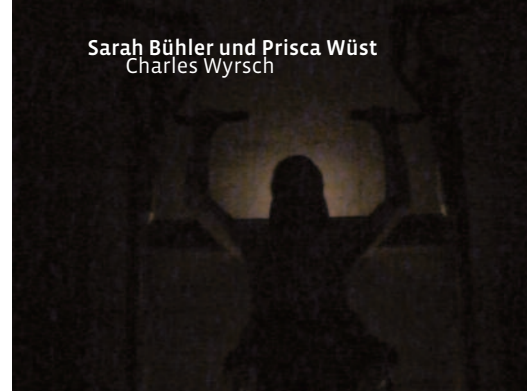

DIE WEITEREN TANDEM-AUSSTELLUNGEN

Nidwaldner Museum, Höfli, Stans
3. 9. – 30. 10. 2011, Eröffnung: 2. 9., 19.00

Erfrischungsraum an der Rössligasse 12, Luzern
Hochschule Luzern – Design & Kunst
4. 9. – 30. 10. 2011, Eröffnung: 3. 9., 18.00

Museum Bruder Klaus Sachseln
4. 9. – 1. 11. 2011, Eröffnung: 4. 9., 11.00

Haus für Kunst Uri, Altdorf
18. 9. – 27. 11. 2011, Eröffnung: 17. 9., 17.00

Informationen zu den Ausstellungen

kunstverein.ch / hslu.ch / nidwaldner-museum.ch /
museumbruderklaus.ch / hausfuerkunsturi.ch /
sankturbanhof.ch / kunstmuseumluzern.ch

Kombiticket für alle Ausstellungen

CHF 25.–

MUSEUMSPÄDAGOGIK

Führungen für Gruppen und Schulklassen sind auch ausserhalb der regulären Öffnungszeiten möglich. Bitte um Anmeldung.

Kontakt und Reservation

T 041 922 24 00, info@sankturbanhof.ch

Öffnungszeiten an Feiertagen

1.11./24.12./25.12./26.12.: geschlossen
8.12./31.12.: 14–17 Uhr
1.1.: 11–17 Uhr

Der Sankturbanhof dankt den Leihgebern
Hans Eigenheer, Horw
Irma Ineichen, Luzern
Alex Kleinberger, Dübendorf
Kunstmuseum Luzern
Mischa Palmers, Schenkon
Nidwaldner Museum, Stans

Der Sankturbanhof dankt den Hauptsponsoren
Stadt Sursee / Marianne und Peter Ehret-Stiftung
Sursee / Korporationsgemeinde Sursee /
Gemeinde Schenkon und den Grosssponsoren
Gemeinde Oberkirch / Valiant Bank

KUNST
GESCHICHTE
GEGENWART

sankturbanhof.ch
Theaterstrasse 9
6210 Sursee
info@sankturbanhof.ch

Mi bis Fr 14–17 Uhr
Sa/So 11–17 Uhr
T 041 922 24 00

SANKT
URBAN
HOF
SURSEE

24. September 2011 bis 1. Januar 2012
TSNKK & NUISSEI – NTSH Jap nepundenen
TANDEM Zentralschweizer Zeichnungen der 70er Jahre gesehen